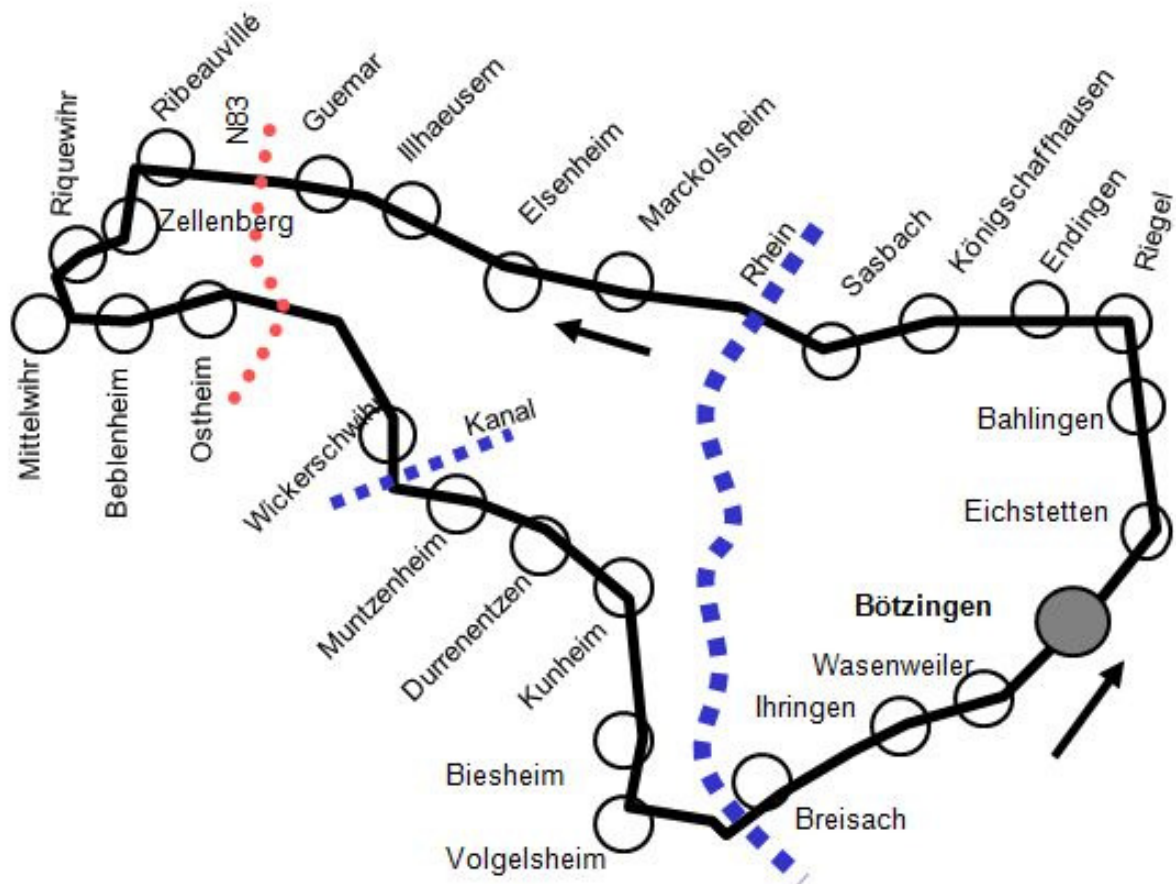

Radsportclub Bötzingen e.V.

Von Südbaden in´s Elsaß 100 Km, flach

Streckenbeschreibung Von Südbaden ins Elsaß

Bötzingen		0 km
Eichstetten		4 km
Bahlingen		8 km
Riegel	Kreisverkehr: => Frankreich	13 km
Endingen	nach Ortsausgang Endingen: =>	17 km
Königschaffhausen		20 km
Sasbach	1. Abzweigung in Sasbach: geradeaus => Breisach 2. Abzweigung in Sasbach: rechts ab => Fahrgastschiff (Marckolsheimer Strasse)	29 km
Rheinbrücke	<i>jetzt weiter in Frankreich</i>	31 km
Marckolsheim	1. Kreisverkehr ("Super U"): weiter geradeaus 2. Kreisverkehr: => Marckolsheim Centre nach Ortsmitte rechts ab => Elsenheim	34 km
Elsenheim		40 km
Illhausern		42 km
Guemar		
Ribeauvillé	<i> Kontrollfrage; schöner alter Weinort</i>	48 km
Zellenberg		51 km
Riquewihr	Kreisverkehr vor Ortseingang: => Mittelwihr	52 km
Mittelwihr		53 km
Bebenheim		54 km
Ostheim		58 km
Riedwihr		67 km
Wickerschwihl	vor Wickerschwihl: => Abzweig Muntzenheim	69 km
Muntzenheim		72 km
Durrenenetzen		74 km
Kunheim		77 km
Biesheim	Richtung: => Neuf Brisach	81 km
Volgelsheim		84 km
Rheinbrücke Breisach	<i>wieder in Deutschland</i>	
Breisach		89 km
Ihringen		94 km
Wasenweiler		98 km
Bötzingen		101 km